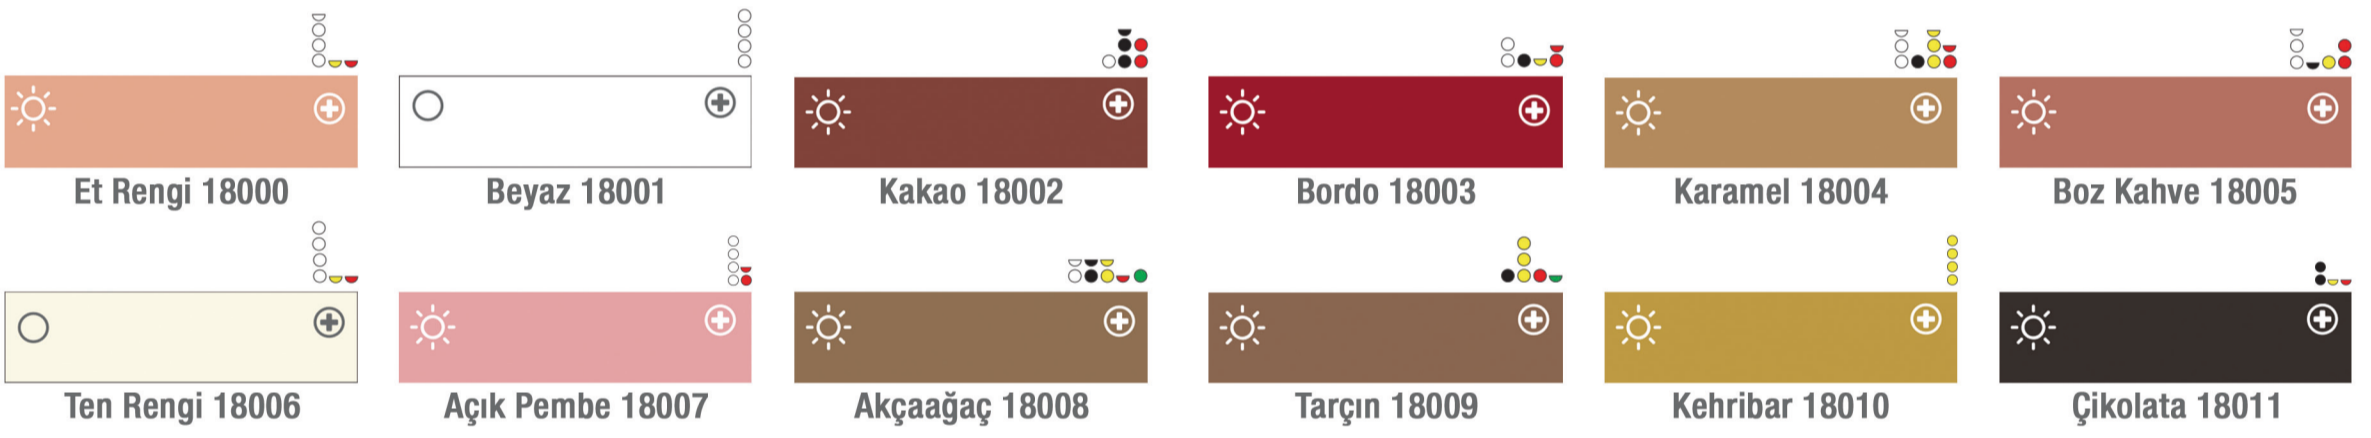

MAVİ TONLARI

GİRİ TONLARI

YEŞİL TONLARI

PASTEL TONLAR

SEDUCTION KAŞ KOLEKSİYONU

EYELİNER VE EFEKTLER

DÜZELTME RENKLERİ

PARAMEDİKAL VE AREOLA KOLEKSİYONU

SAÇ FOLİKÜL SİMULASYON RENKLERİ BAY VE BAYAN

İSTANBUL MERKEZ

Oruç Reis Mah. Giyimkent Sit. 4.Sok No:123A
Esenler/İSTANBUL Tel: 0212 885 99 99

BİLGİ VE SİPARİŞ İÇİN
0212 885 99 99