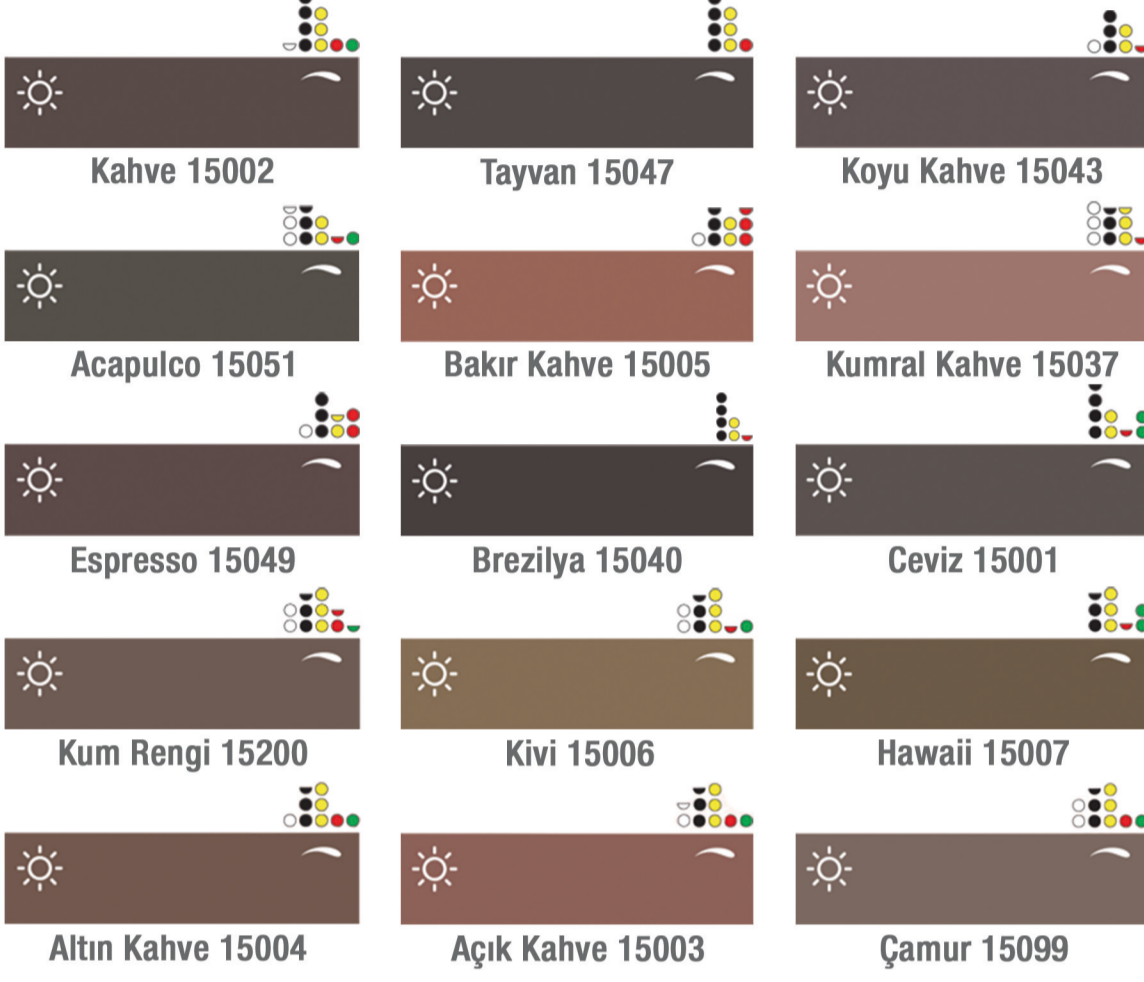

KALICI MAKYAJ RENK KOLEKSİYONU

KAŞ KOLEKSİYONU

DUDAK KOLEKSİYONU

FAR KOLEKSİYONU

PEMBE TONLARI

EFLATUN TONLARI

TURUNCU TONLARI

KAHVE TONLARI

MAVİ TONLARI

GİRİ TONLARI

YEŞİL TONLARI

PASTEL TONLAR

SEDUCTION KAŞ KOLEKSİYONU

EYELİNER VE EFEKTLER

DÜZELTME RENKLERİ

PARAMEDİKAL VE AREOLA KOLEKSİYONU