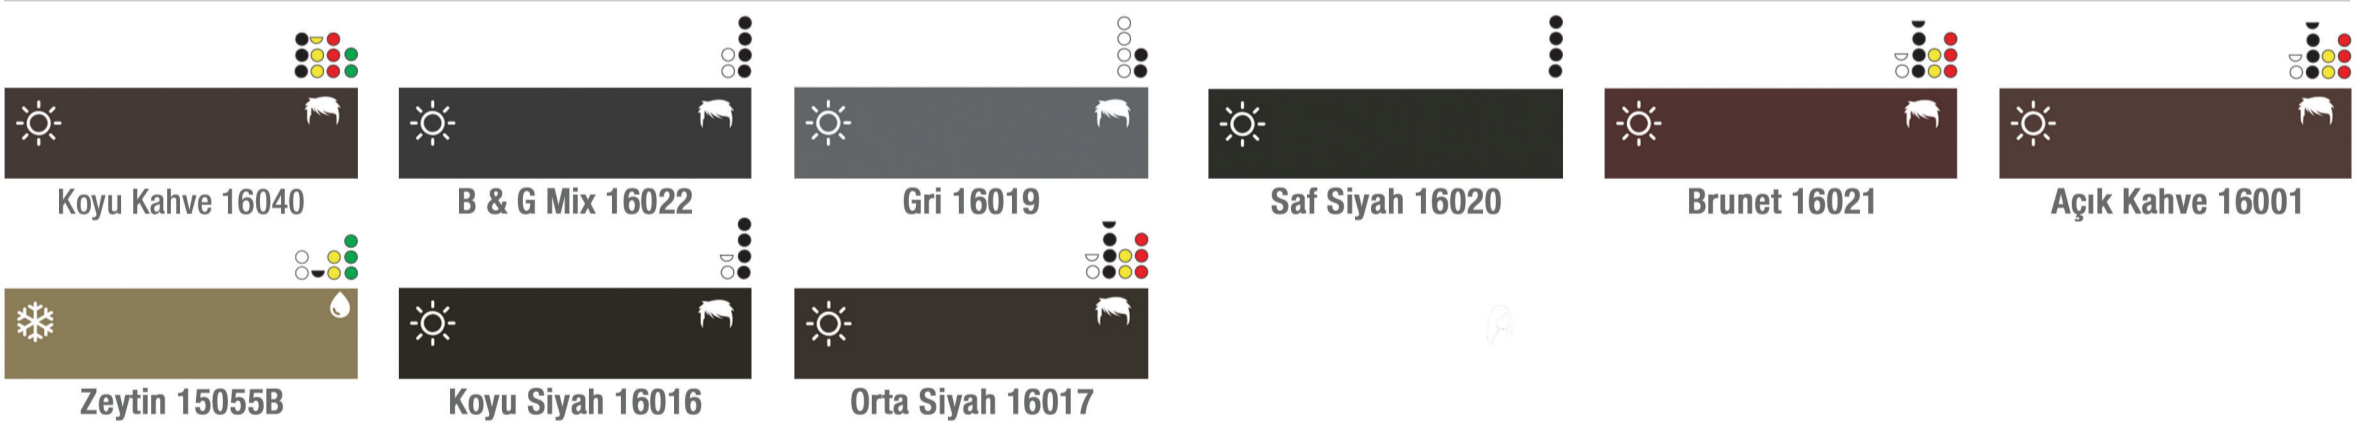

KALICI MAKYAJ RENK KOLEKSİYONU

KAŞ KOLEKSİYONU

DUDAK KOLEKSİYONU

FAR KOLEKSİYONU

PEMBE TONLARI

EFLATUN TONLARI

TURUNCU TONLARI

KAHVE TONLARI

MAVİ TONLARI

GİRİ TONLARI

YEŞİL TONLARI

PASTEL TONLAR

SEDUCTION KAŞ KOLEKSİYONU

EYELİNER VE EFEKTLER

DÜZELTME RENKLERİ

PARAMEDİKAL VE AREOLA KOLEKSİYONU

SAÇ FOLİKÜL SİMULASYON RENKLERİ BAY VE BAYAN

İSTANBUL MERKEZ

Oruç Reis Mah. Giyimkent Sit. 4.Sok No:123A
Esenler/İSTANBUL Tel: 0212 885 99 99

BİLGİ VE SİPARİŞ İÇİN
0212 885 99 99